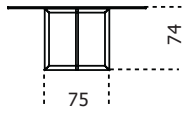

Gallotti&Radice

Raj 4 Light

2008

Table with one base with 15mm transparent or extralight glass top. Bright stainless steel base. Chromed aluminium central joint.

Cm (L x W x H)	Inches (L x W x H)
140 x 140 x 74	55 ¹ / ₄ x 55 ¹ / ₄ x 29 ¹ / ₄
150 x 150 x 74	59 ¹ / ₄ x 59 ¹ / ₄ x 29 ¹ / ₄
160 x 160 x 74	63 x 63 x 29 ¹ / ₄
Ø140 x 74	Ø55 ¹ / ₄ x 29 ¹ / ₄
Ø150 x 74	Ø59 ¹ / ₄ x 29 ¹ / ₄
Ø160 x 74	Ø63 x 29 ¹ / ₄
180 x 130 x 74	71 x 51 ¹ / ₄ x 29 ¹ / ₄
210 x 130 x 74	82 ³ / ₄ x 51 ¹ / ₄ x 29 ¹ / ₄