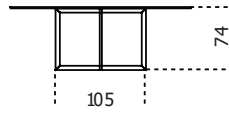

Gallotti&Radice

Raj 4 Light

2008

Table with one base with 15mm transparent or extralight glass top. Bright stainless steel base. Chromed aluminium central joint.

Cm (L x W x H)	Inches (L x W x H)
140 x 140 x 74	55 ¹ / ₄ x 55 ¹ / ₄ x 29 ¹ / ₄
150 x 150 x 74	59 ¹ / ₄ x 59 ¹ / ₄ x 29 ¹ / ₄
160 x 160 x 74	63 x 63 x 29 ¹ / ₄
Ø140 x 74	Ø55 ¹ / ₄ x 29 ¹ / ₄
Ø150 x 74	Ø59 ¹ / ₄ x 29 ¹ / ₄
Ø160 x 74	Ø63 x 29 ¹ / ₄
180 x 130 x 74	71 x 51 ¹ / ₄ x 29 ¹ / ₄
210 x 130 x 74	82 ³ / ₄ x 51 ¹ / ₄ x 29 ¹ / ₄