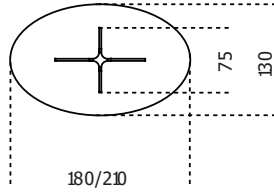

Gallotti&Radice

Raj 4 Light

2008

Table with one base with 15mm transparent or extralight glass top. Bright stainless steel base. Chromed aluminium central joint.

Cm (L x W x H)	Inches (L x W x H)
140 x 140 x 74	55 ¹ / ₄ x 55 ¹ / ₄ x 29 ¹ / ₄
150 x 150 x 74	59 ¹ / ₄ x 59 ¹ / ₄ x 29 ¹ / ₄
160 x 160 x 74	63 x 63 x 29 ¹ / ₄
Ø140 x 74	Ø55 ¹ / ₄ x 29 ¹ / ₄
Ø150 x 74	Ø59 ¹ / ₄ x 29 ¹ / ₄
Ø160 x 74	Ø63 x 29 ¹ / ₄
180 x 130 x 74	71 x 51 ¹ / ₄ x 29 ¹ / ₄
210 x 130 x 74	82 ³ / ₄ x 51 ¹ / ₄ x 29 ¹ / ₄