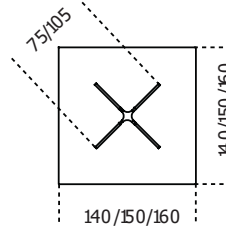

Gallotti&Radice

Raj 4 Light

2008

Table with one base with 15mm transparent or extralight glass top. Bright stainless steel base. Chromed aluminium central joint.

Cm (L x W x H)	Inches (L x W x H)
140 x 140 x 74	55 ¹ / ₄ x 55 ¹ / ₄ x 29 ¹ / ₄
150 x 150 x 74	59 ¹ / ₄ x 59 ¹ / ₄ x 29 ¹ / ₄
160 x 160 x 74	63 x 63 x 29 ¹ / ₄
Ø140 x 74	Ø55 ¹ / ₄ x 29 ¹ / ₄
Ø150 x 74	Ø59 ¹ / ₄ x 29 ¹ / ₄
Ø160 x 74	Ø63 x 29 ¹ / ₄
180 x 130 x 74	71 x 51 ¹ / ₄ x 29 ¹ / ₄
210 x 130 x 74	82 ³ / ₄ x 51 ¹ / ₄ x 29 ¹ / ₄