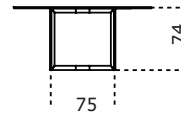

Gallotti&Radice

Raj 4 Light

2008

Table with one base with 15mm transparent or extralight glass top. Bright stainless steel base. Chromed aluminium central joint.

Cm (L x W x H)	Inches (L x W x H)
140 x 140 x 74	55 ¹ / ₄ x 55 ¹ / ₄ x 29 ¹ / ₄
150 x 150 x 74	59 ¹ / ₄ x 59 ¹ / ₄ x 29 ¹ / ₄
160 x 160 x 74	63 x 63 x 29 ¹ / ₄
Ø140 x 74	Ø55 ¹ / ₄ x 29 ¹ / ₄
Ø150 x 74	Ø59 ¹ / ₄ x 29 ¹ / ₄
Ø160 x 74	Ø63 x 29 ¹ / ₄
180 x 130 x 74	71 x 51 ¹ / ₄ x 29 ¹ / ₄
210 x 130 x 74	82 ³ / ₄ x 51 ¹ / ₄ x 29 ¹ / ₄